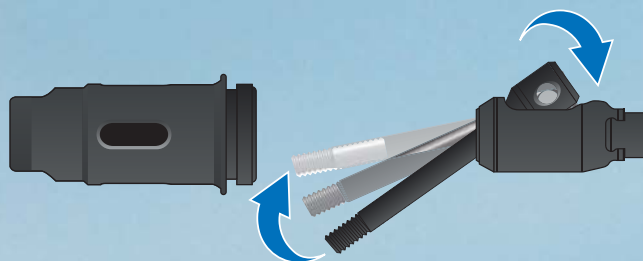

RIVKLE® B2007

Аккумуляторный установочный инструмент
для заклёпочных гаек и болтов

BOLLHOFF

Новая система быстрой смены насадок

- Не требуется специальный инструмент для смены насадки
- Используются стандартные мундштуки и шпиндели

Традиционная для изделий БЁЛЬХОФФ эргономика

- Одного нажатия на кнопку достаточно для выполнения всей операции
- Удобная и эргономичная рукоятка

Преимущества:

- 3 - 22 кН (М3-М10, сталь)
- 24 RIVKLE® / мин
- До 800 циклов на одной батарее
- Пройдены внутренние испытания: 1 000 000 циклов
- Качество БЁЛЬХОФФ
- Совместимость с заклёпочными гайками и болтами RIVKLE®
- Литий-ионная АКБ

YouTube RIVKLE B2007

Электрогидравлическая технология

- Оптимальный центр масс инструмента – удобно манипулировать
- Мощность и надёжность при относительно небольшом весе

Мягкое покрытие
для удобной работы и защиты инструмента

Жидкокристаллический дисплей

- Регулировка установочного усилия
- Меню для настройки параметров работы
- Информация об уровне заряда АКБ

- Кнопка принудительного обратного вращения шпинделя

RIVKLE® B2007 – Беспроводной аккумуляторный инструмент для гаек и болтов